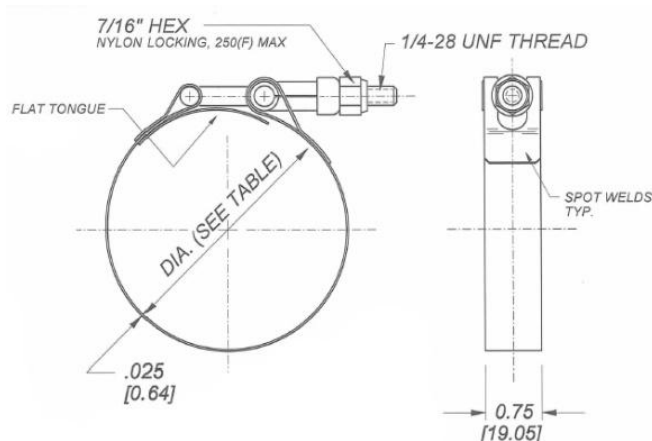

### Информация о продукте

- 3/4" (19мм) ширина ленты
- 1/4"(6.4мм) -28 резьбовый Т-образный болт
- 7/16" гексагональная головка
- Рекомендуемый момент затяжки:5.6-6.8Нм
- Стандарт SAE J1508 Тип ТВ

### Характеристики

- Высокая сила обжатия обеспечивает равномерную герметизацию
- Ровные кромки и лента не повреждают шланги
- Полые цапфы обеспечивают высокий и равномерный момент

### Specification

Плакиров. Болт & Гайка	все серии "300" нерж.сталей	Дюймы(")			Миллиметры(мм)		
		Номинальн	Мин.	Макс.	Nominal	Мин.	Макс.
КТВ156	КТВ156SS	1.50	1.31	1.56	38	33	40
КТВ187	КТВ187SS	1.75	1.62	1.87	44	41	47
КТВ206	КТВ206SS	2.00	1.81	2.06	51	46	52
КТВ225	КТВ225SS	2.15	1.94	2.25	55	49	57
КТВ237	КТВ237SS	2.25	2.06	2.37	57	52	60
КТВ250	КТВ250SS	2.40	2.19	2.50	61	56	64
КТВ262	КТВ262SS	2.50	2.31	2.62	64	59	67
КТВ287	КТВ287SS	2.75	2.56	2.87	70	65	73
КТВ312	КТВ312SS	3.00	2.81	3.12	76	71	79
КТВ337	КТВ337SS	3.25	3.06	3.37	83	78	86
КТВ359	КТВ359SS	3.50	3.28	3.59	89	83	91
КТВ387	КТВ387SS	3.78	3.56	3.87	96	90	98
КТВ394	КТВ394SS	3.85	3.63	3.94	98	92	100
КТВ412	КТВ412SS	4.00	3.81	4.12	102	97	105
КТВ437	КТВ437SS	4.25	4.06	4.37	108	103	111